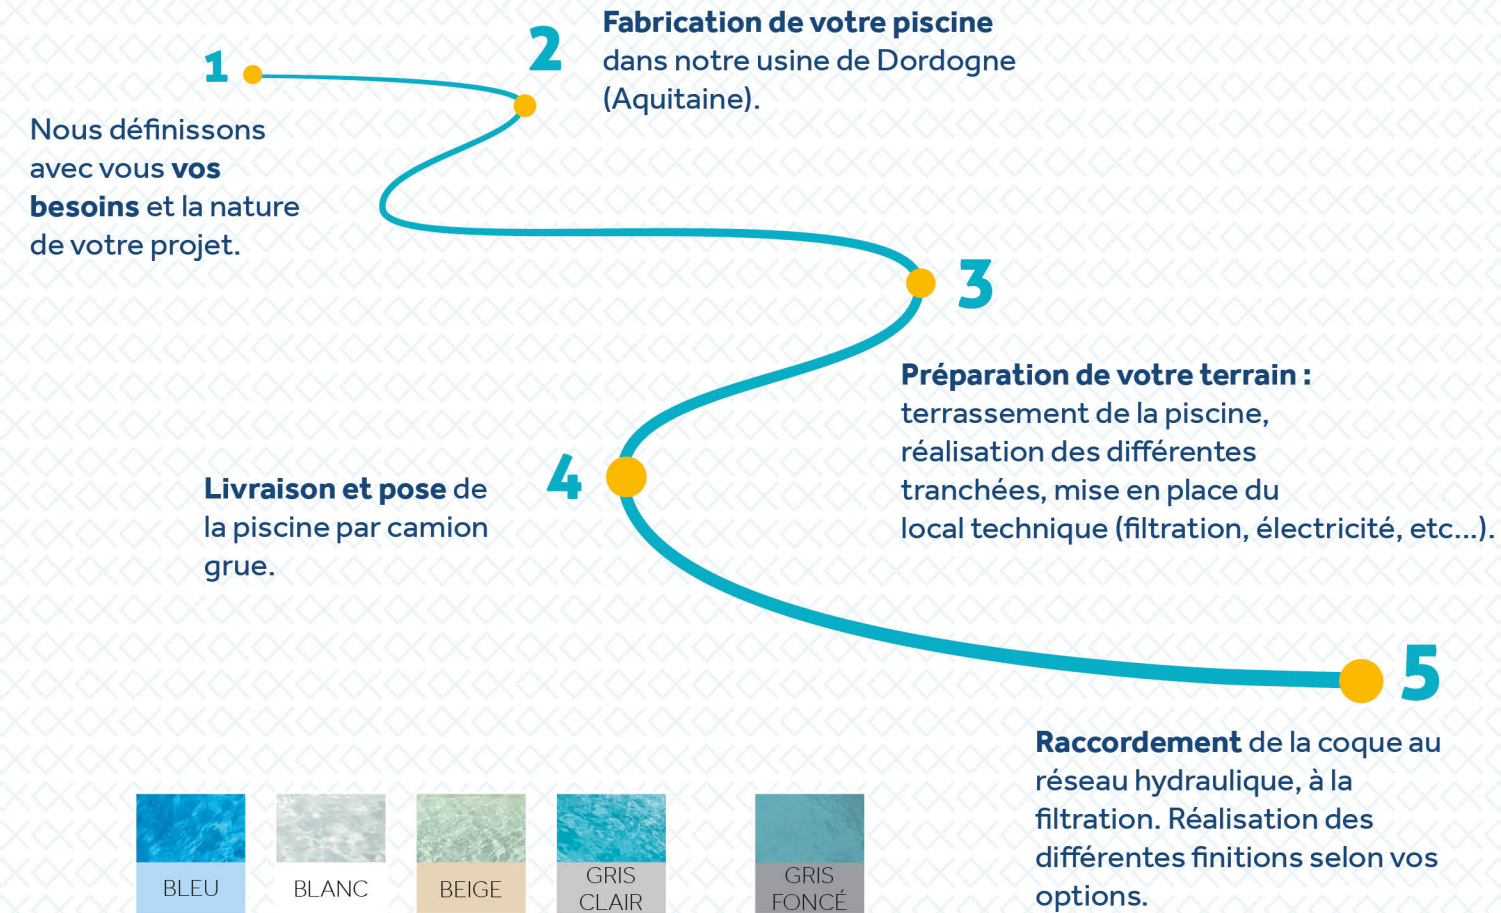

LES ÉTAPES D'INSTALLATION DE VOTRE PISCINE

toutbaigneavecvidence.fr

CREYSSE - Siège
17 rue Les Portes de la Dordogne
24100 Creysse
05 53 27 02 00

CHANCELADE
34 route de Ribérac, rue des Combeaux
24650 Chancelade
05 53 13 04 21

LES LÈCHES
246 rue de Napoléon
24400 Les Lèches
05 53 80 35 62

Agence - RIBÉRAC
31 rue Cheminade,
24600 Ribérac
06 77 29 79 97