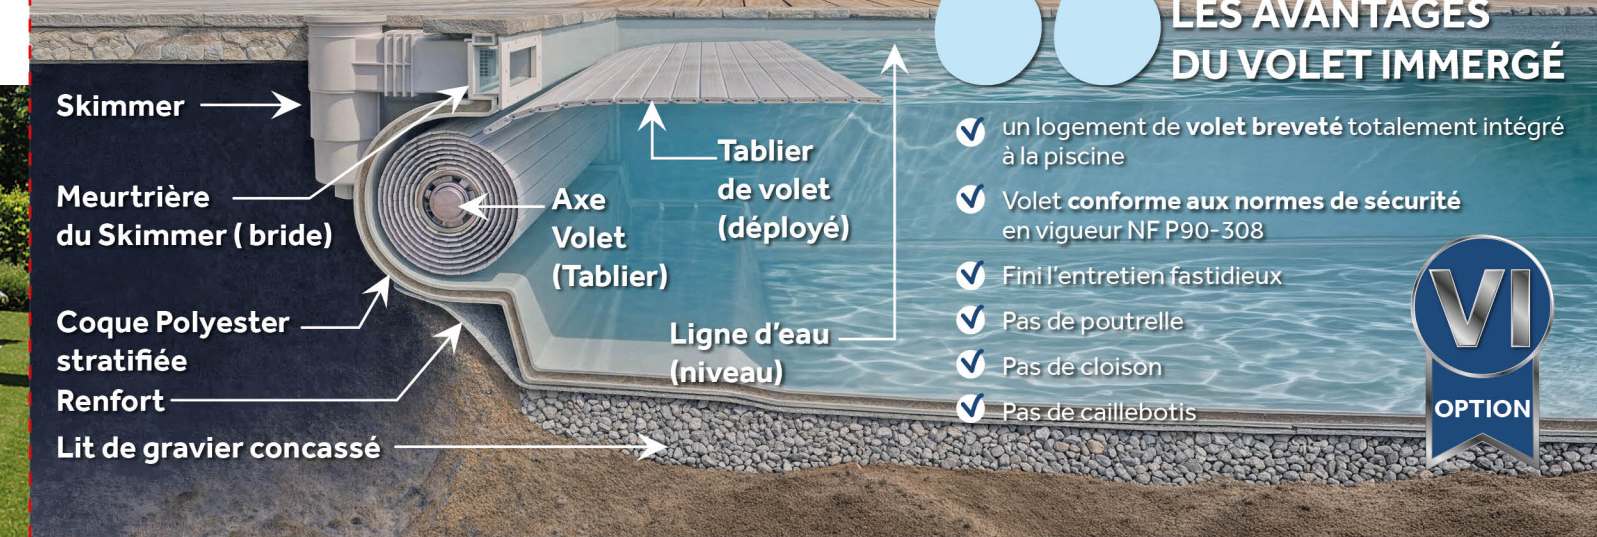

Evi 842	Evi 850	Evi 937	Evi 942b
Long. 8,50 m	Long. 8,50 m	Long. 9,00 m	Long. 9,00 m
Larg. 4,20 m	Larg. 4,00 m	Larg. 3,70 m	Larg. 4,20 m
Prof. 1,50 m	Prof. 1,50 m	Prof. 1,45 m	Prof. 1,50 m

Evi 950	Evi 1030	Evi 1042b	Evi 10420
Long. 9,50 m	Long. 10,00 m	Long. 10,00 m	Long. 10,00 m
Larg. 4,00 m	Larg. 3,00 m	Larg. 4,20 m	Larg. 4,20 m
Prof. 1,50 m	Prof. 1,50 m	Prof. 1,50 m	Prof. 1,50 m

NOUVEAUTÉS À VENIR

Evi 528	Evi 638	Evi 728
Long. 5,00 m	Long. 6,50 m	Long. 7,00 m
Larg. 2,80 m	Larg. 3,80 m	Larg. 2,80 m
Prof. 1,50 m	Prof. 1,50 m	Prof. 1,50 m

COUPE TECHNIQUE

LES AVANTAGES DU VOLET IMMERGÉ

- ✓ un logement de volet breveté totalement intégré à la piscine
- ✓ Volet conforme aux normes de sécurité en vigueur NF P90-308
- ✓ Fini l'entretien fastidieux
- ✓ Pas de poutrelle
- ✓ Pas de cloison
- ✓ Pas de caillbotis