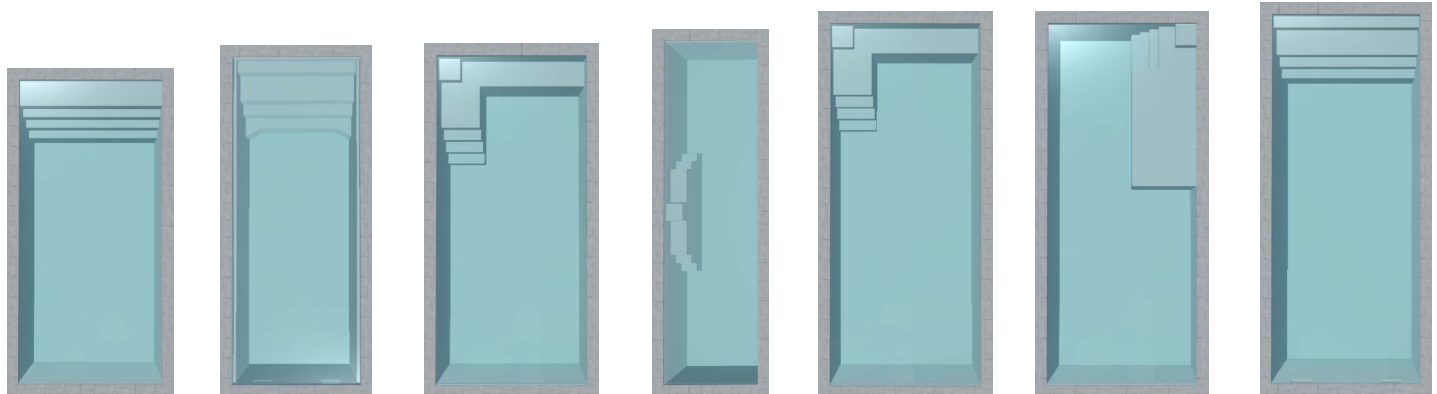

Evi 837	Evi 838gb	Evi 8038	Evi 838b	Evi 840	Evi 804b	Evi 804p
Long. 7,95 m	Long. 8,00 m	Long. 8,00 m	Long. 8,00 m	Long. 8,00 m	Long. 8,00 m	Long. 8,00 m
Larg. 3,70 m	Larg. 3,80 m	Larg. 3,80 m	Larg. 3,80 m	Larg. 4,00 m	Larg. 4,00 m	Larg. 4,00 m
Prof. 1,45 m	Prof. 1,50 m	Prof. 1,50 m	Prof. 1,50 m	Prof. 1,40 m	Prof. 1,50 m	Prof. 1,50 m